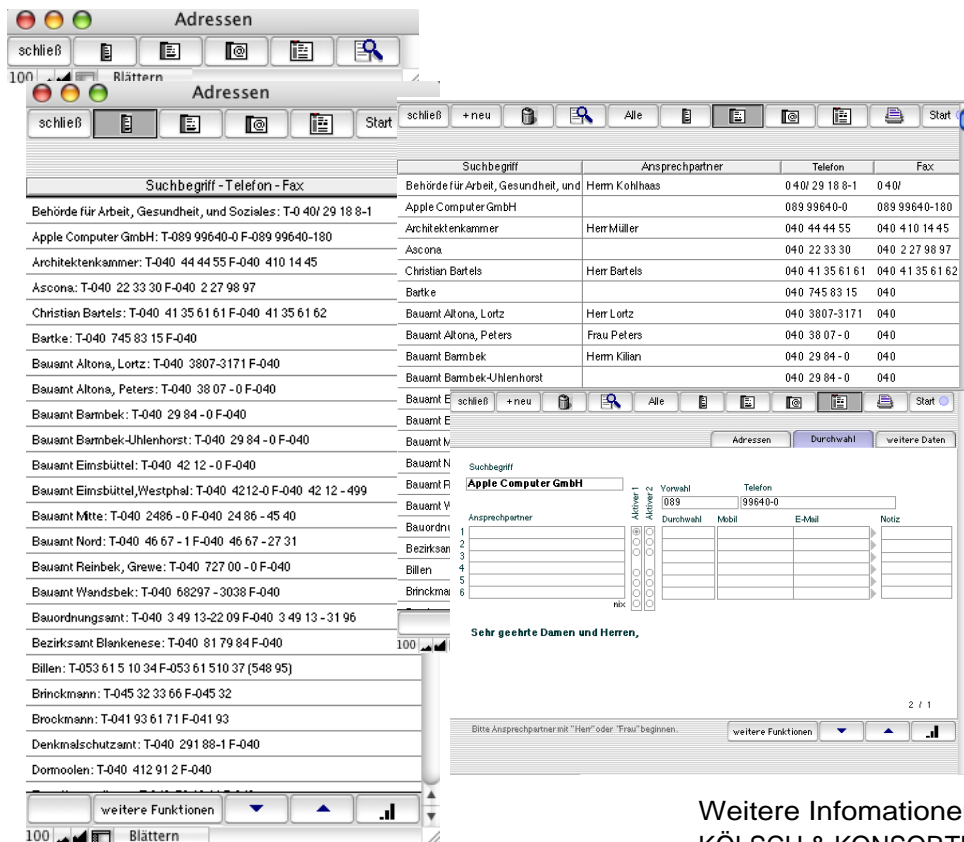

3 Listenansichten: kleiner, größer, Web- und Einzelansicht

Webfähig: sowohl Internetseiten, als auch e-mail lassen sich direkt aus der Adresdatei starten

Palette: Adressen läßt sich als reine Funktions-Palette schrumpfen, alle Funktionen im Zugriff und den Desktop frei

weitere Spezials: beliebig viele Projekt- und Gewerkezuordnungen, Ansprechpartner, Bemerkungen, automatische Anrede, 6 eigene Merkmale definierbar, Markierung private und geschäftliche Adressen, Anbindung RagTime über FileTime, Kopieren und drag and drop kompletter Adressen oder einzelner Bestandteile in Textverarbeitung, Netzwerkfähig (mit FileMaker), Applescriptfähig, optionale Tonwahl für bestimmte Telefontypen